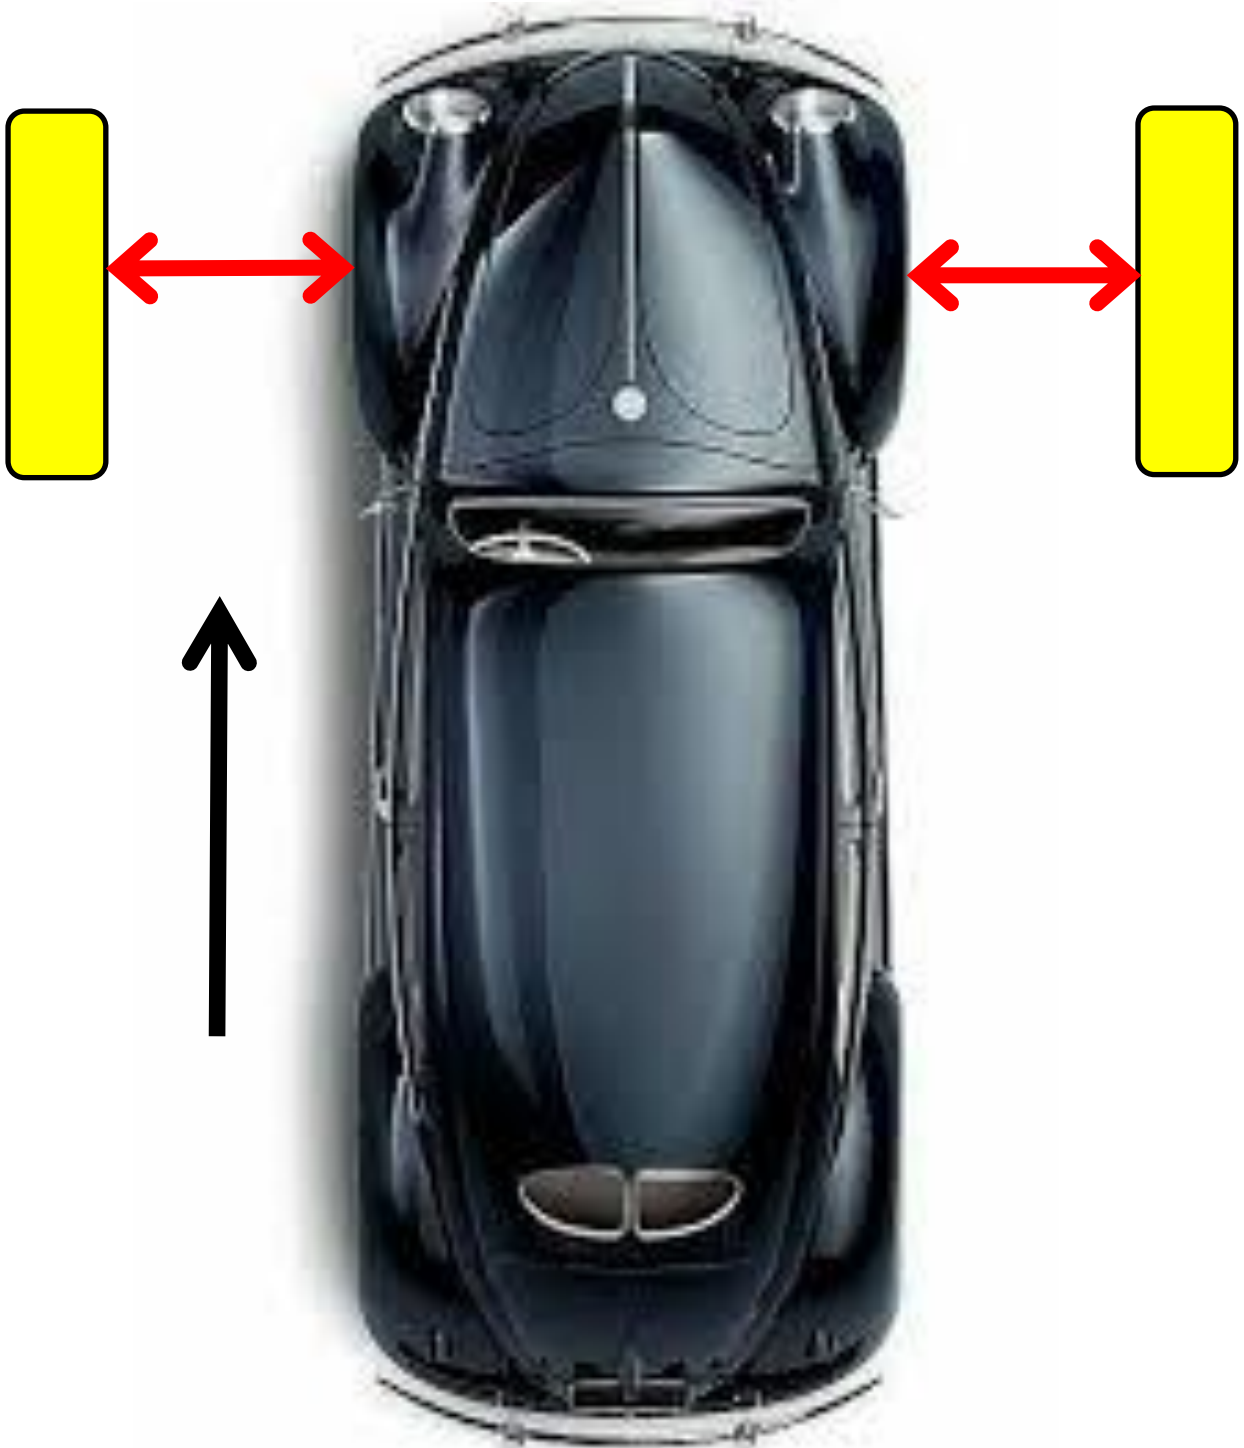

SP 4 Königsfeld B Zwischenraumfahren

Abstand **links** in cm

Abstand **rechts** in cm