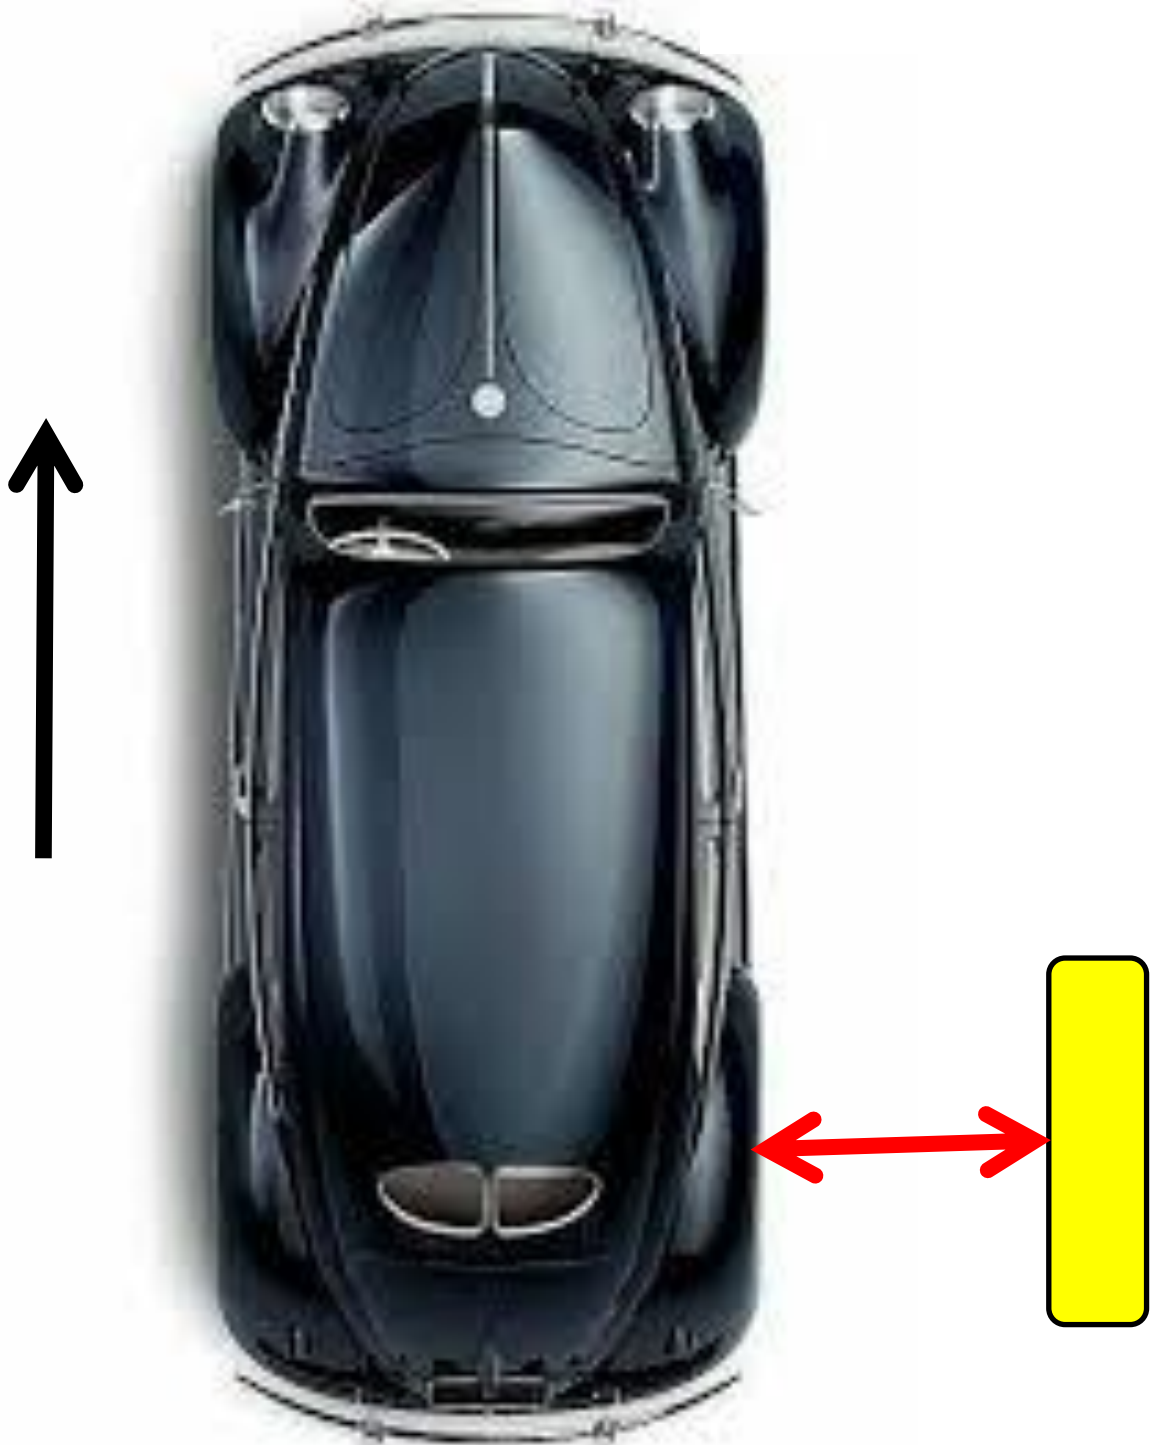

SP 6 Hohenpözl Seitenabstand hinten rechts

Abstand in cm lt. Vorgabe