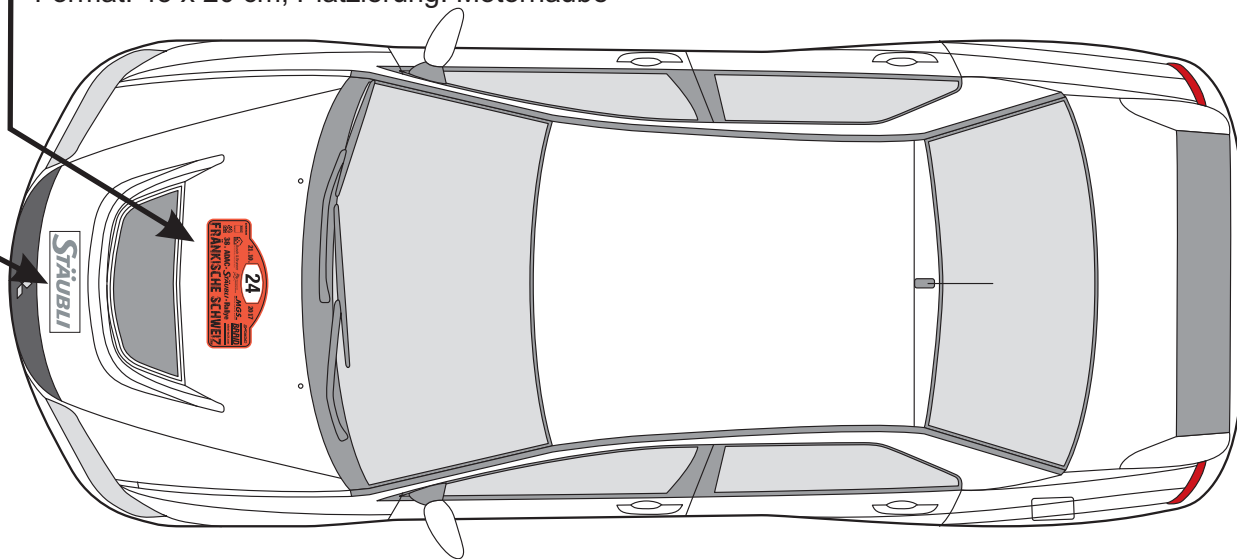

Platzierung: oberhalb Startnummer
auf beide Türen

2 Werbeaufkleber

„HILD TUNING“

Format: 40 x 15 cm

Platzierung:

2x auf Kotflügel (links + rechts)

2 Werbeaufkleber

„Henglein“

Format: 45 x 17 cm

Platzierung: seitlich

Heckbereich (links und rechts)

Rallyeschild

Format: 45 x 20 cm, Platzierung: Motorhaube

Bringen Sie bitte die Aufkleber unserer Sponsoren an die hier abgebildeten Stellen an.